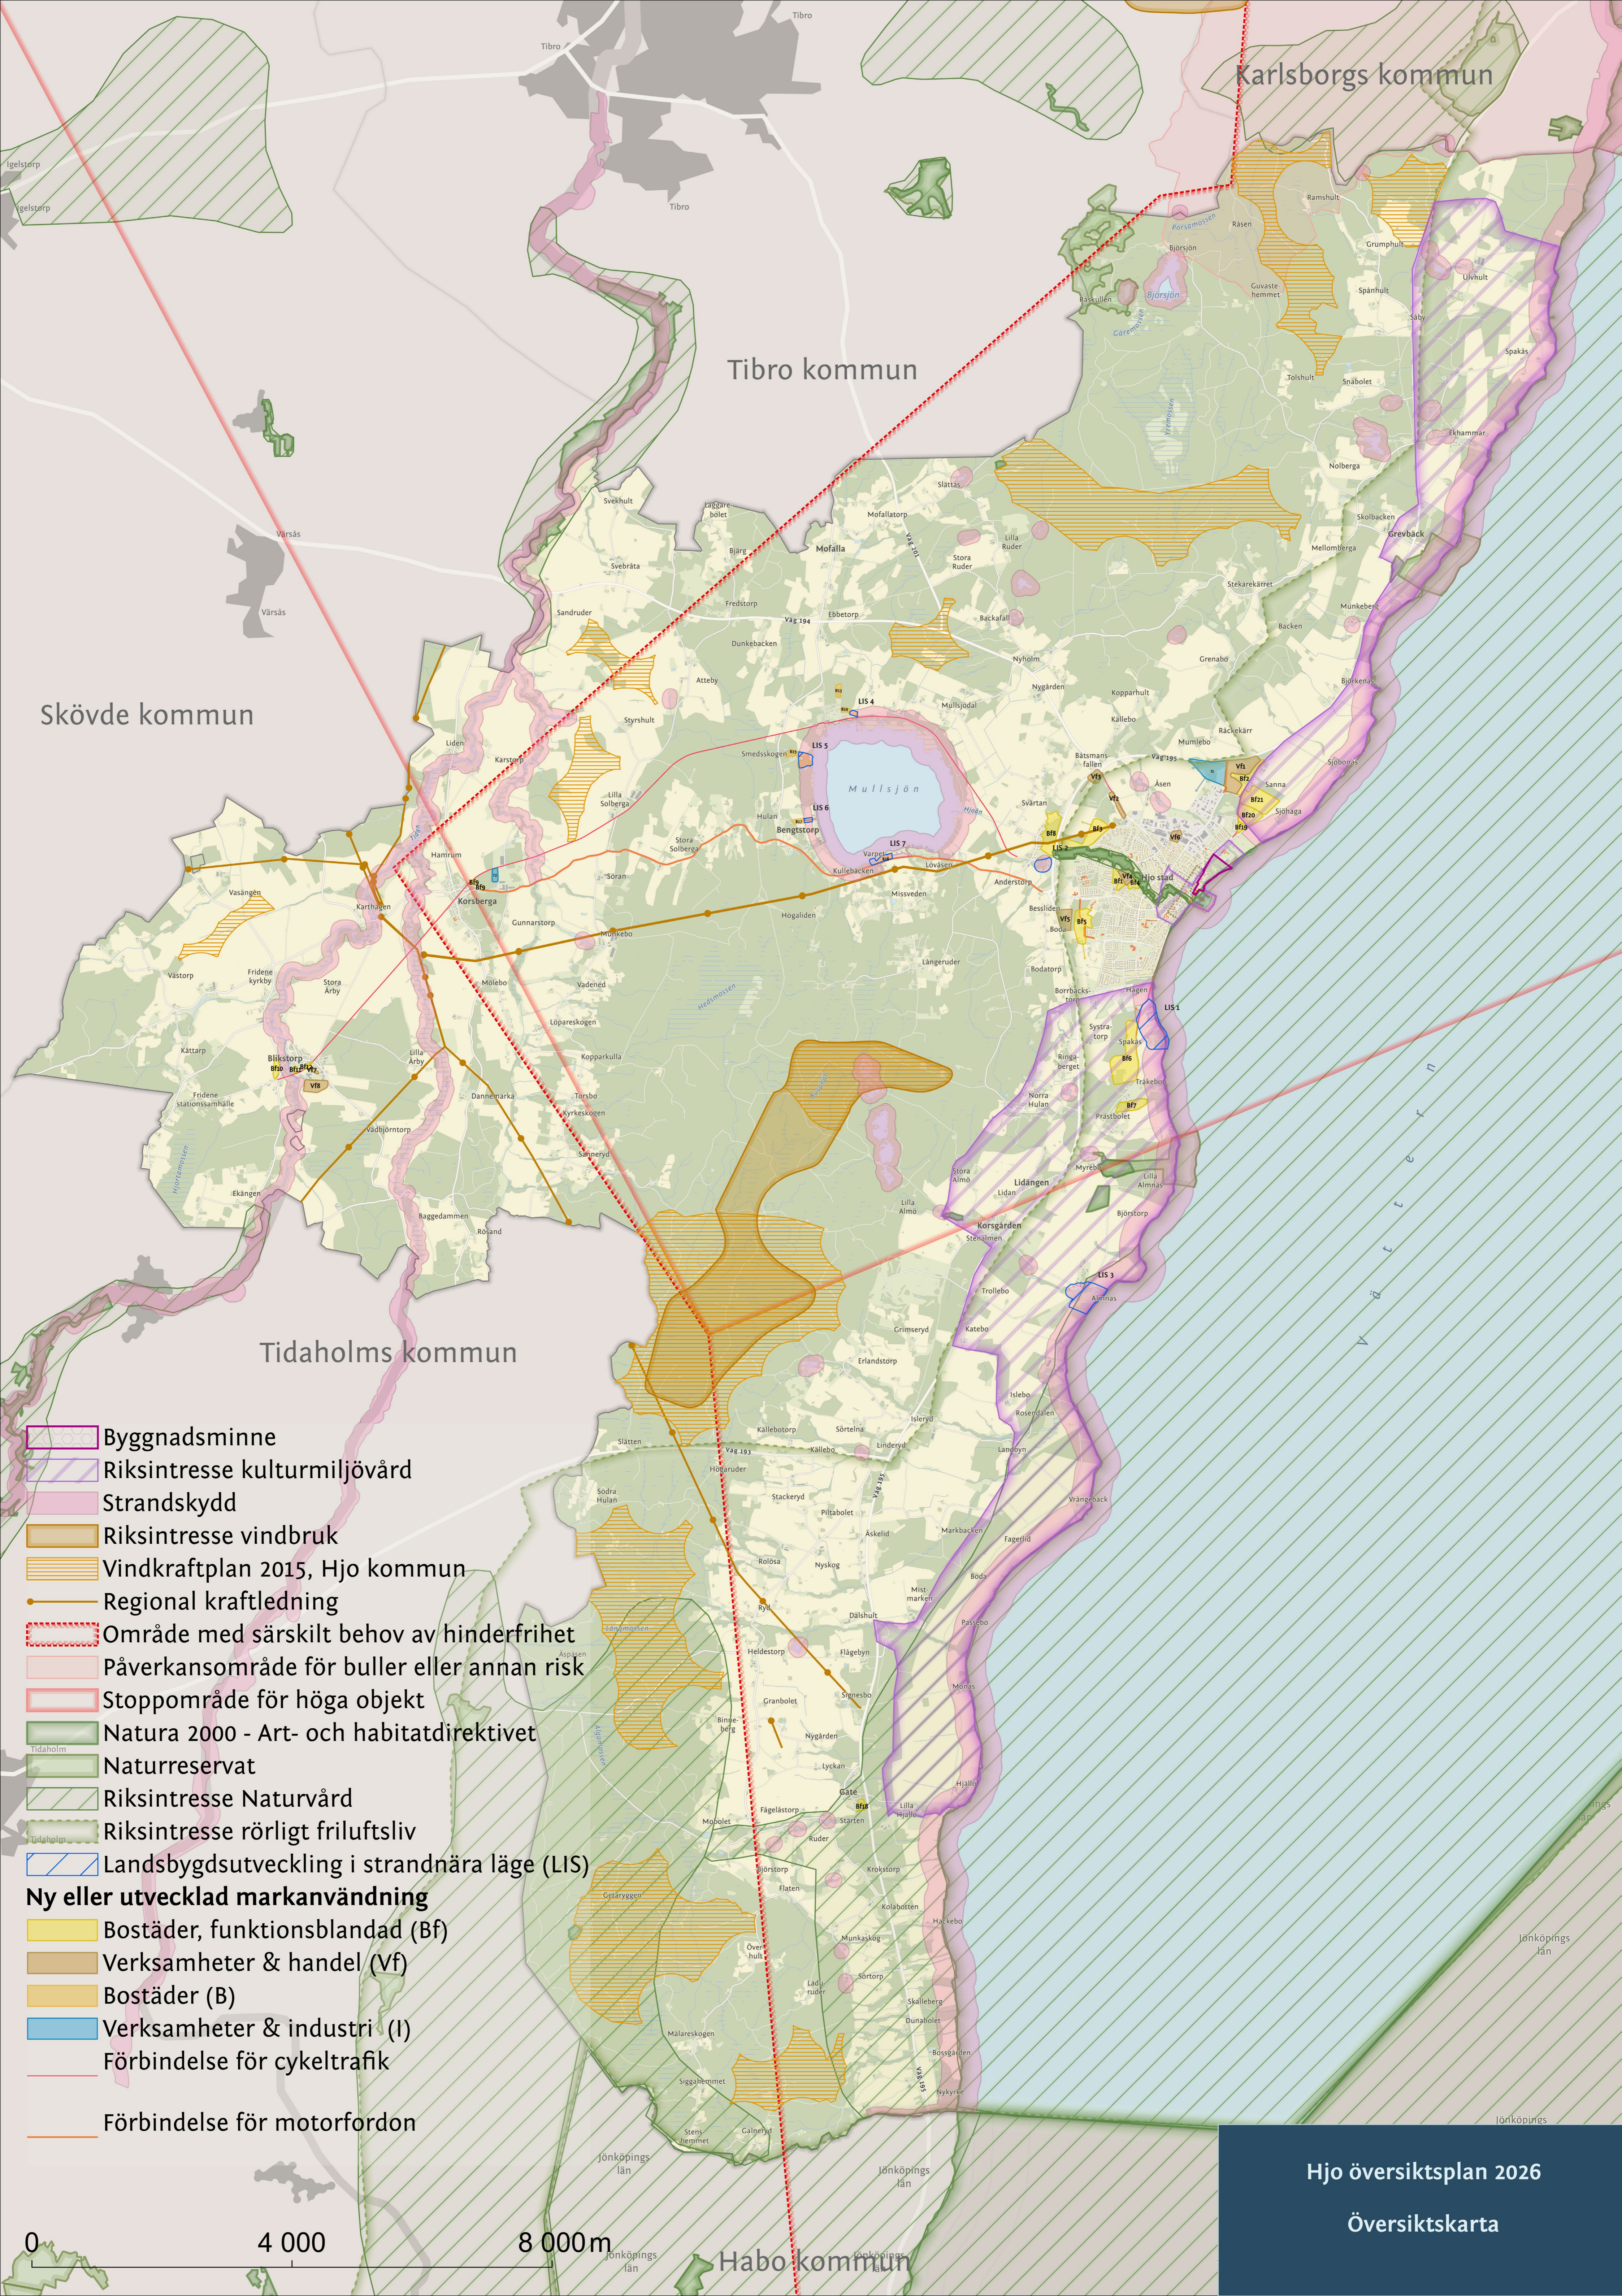

## 10. Översiktskartan

Översiktskartan i pdf-format har originalformat för utskrift i A1. För halvskala 50% ryms kartan på A3. Översiktskartan i detta format redovisar ny eller utvecklad markanvändning samt kartlager över de viktigaste geografiska förutsättningarna för fysisk planering. För en komplett bild över samtliga förutsättningar som råder rekommenderas att översiktskartan i kommunens digitala översiktsplan i storymaps karttjänst studeras.

Skövde kommun

Tibro kommun

Karlsborgs kommun

Tidaholms kommun

Habo kommun

-  Byggnadsminne
-  Riksintresse kulturmiljövård
-  Strandskydd
-  Riksintresse vindbruk
-  Vindkraftplan 2015, Hjo kommun
-  Regional kraftledning
-  Område med särskilt behov av hinderfrihet
-  Påverkansområde för buller eller annan risk
-  Stoppområde för höga objekt
-  Natura 2000 - Art- och habitatdirektivet
-  Naturreservat
-  Riksintresse Naturvård
-  Riksintresse rörligt friluftsliv
-  Landsbygdsutveckling i strandnära läge (LIS)
- Ny eller utvecklad markanvändning**
-  Bostäder, funktionsblandad (Bf)
-  Verksamheter & handel (Vf)
-  Bostäder (B)
-  Verksamheter & industri (I)
-  Förbindelse för cykeltrafik
-  Förbindelse för motorfordon

0 4 000 8 000m

Hjo översiktsplan 2026

Översiktskarta